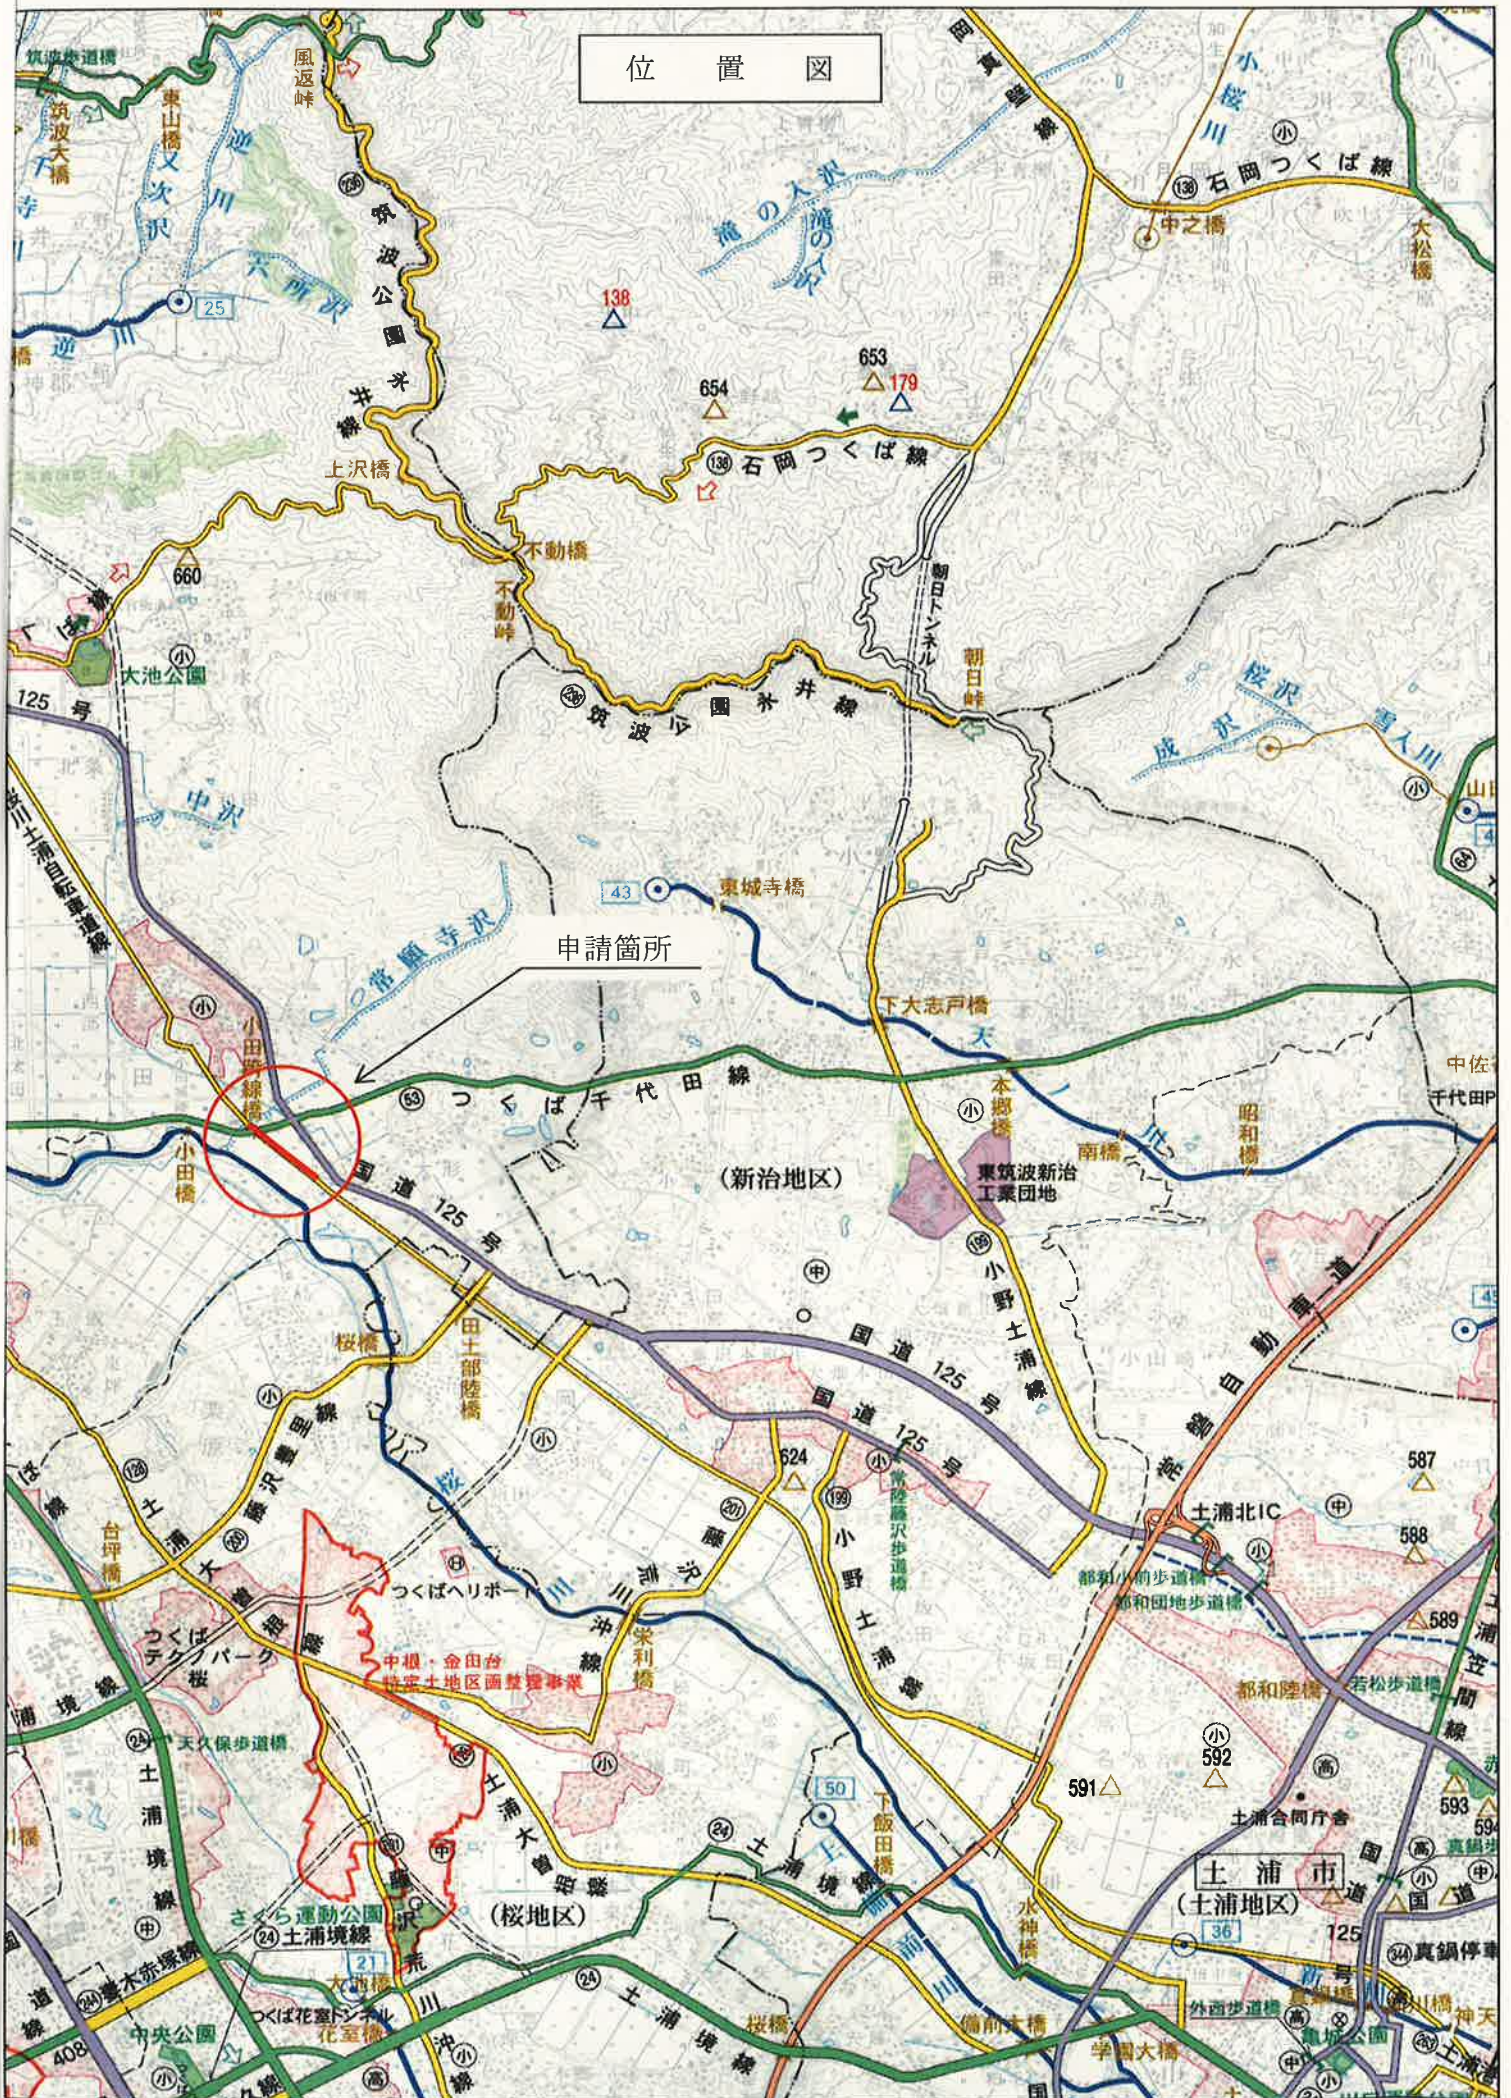

位置図

申請箇所

(新治地区)

(桜地区)

土浦市
(土浦地区)

全面通行止め迂回路図

凡例	
	全面通行止め
	迂回路
	案内看板