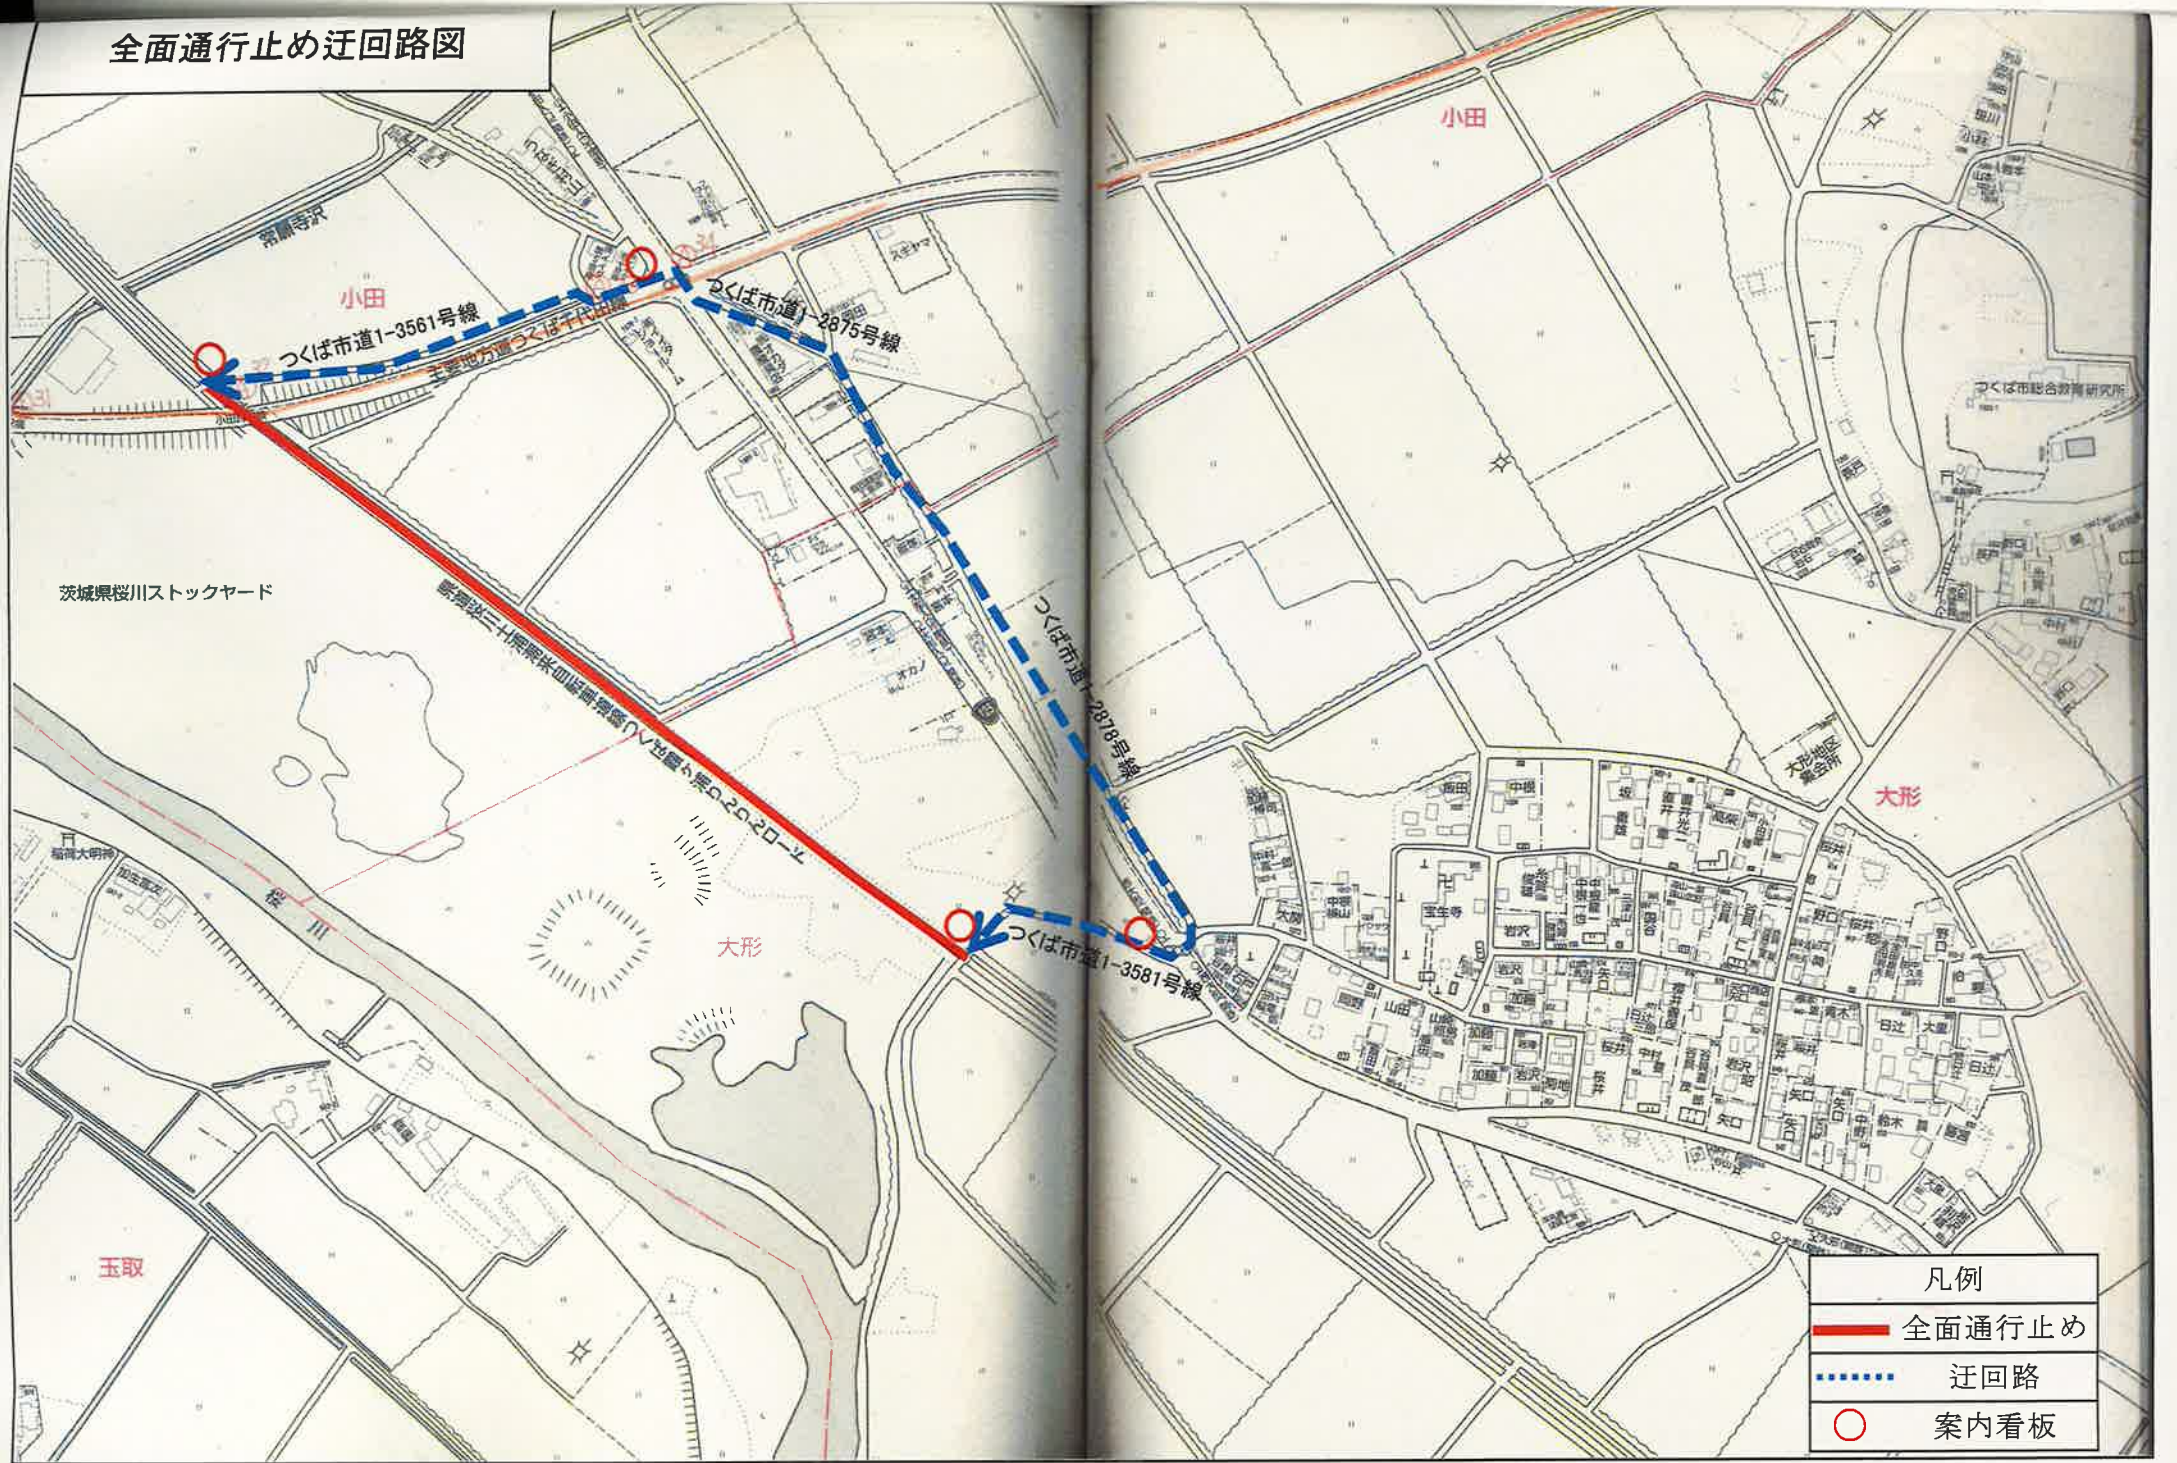

位置図

申請箇所

(新治地区)

(桜地区)

土浦市
(土浦地区)

全面通行止め迂回路図

凡例	
	全面通行止め
	迂回路
	案内看板